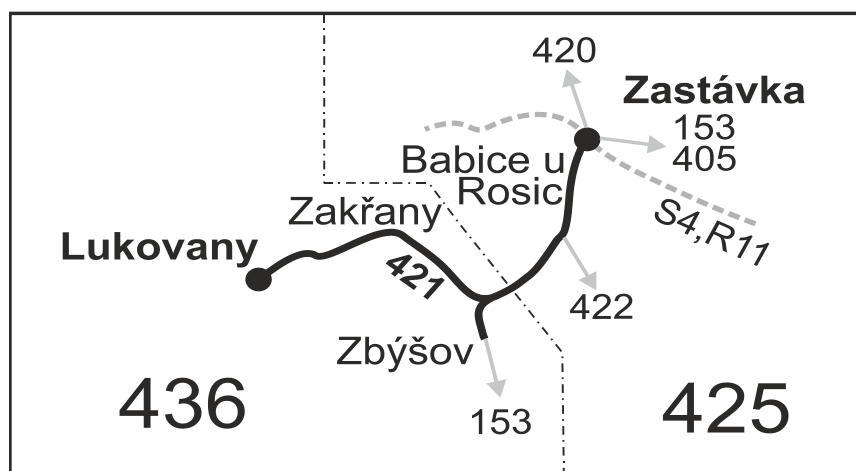

421

Zastávka - Zbýšov - Zakřany - Lukovany

Integrovaný dopravní systém Jihomoravského kraje

Informace a podněty: 5 4317 4317, www.idsjmk.cz

Platí od 11.12.2022

Linka 729421: Převahu zajišťuje: ADOSA a.s., Zastávka 1030,665 01 Rosice (spoje 101 až 139,145,163,403 až 411)

SOBOTA + NEDELE

Číslo spoje:			403	451	405	453	407	455	409	411
Úsek	Zóna	Zastávka	♣† ♣	♣† ♣	♣† ♣	♣† ♣	♣† ♣	♣† ♣	♣† 16 ♣	♣† 10 ♣
	425	Zastávka, žel.st.	7:21	9:21	11:21	13:21	15:21	17:21	19:21	23:21
	425	Babice u Rosic	7:24	9:24	11:24	13:24	15:24	17:24	19:24	23:24
	436	Zbýšov, Sička (z)	7:26	9:26	11:26	13:26	15:26	17:26	19:26	23:26
	436	Zbýšov, internát	7:29	9:29	11:29	13:29	15:29	17:29	19:29	23:29
	436	Zbýšov, Poustka	7:31	9:31	11:31	13:31	15:31	17:31	19:31	23:31
	436	Zbýšov, MěÚ	7:33	9:33	11:33	13:33	15:33	17:33	19:33	23:33
	436	Zbýšov, Poustka	7:34	9:34	11:34	13:34	15:34	17:34	19:34	23:34
	436	Zbýšov, Jednota	7:36	9:36	11:36	13:36	15:36	17:36	19:36	23:36
	436	Zakřany, Jednota	7:38	9:38	11:38	13:38	15:38	17:38	19:38	23:38
	436	Zakřany, ObÚ	7:39	9:39	11:39	13:39	15:39	17:39	19:39	23:39
	436	Zakřany, ZD	7:40	9:40	11:40	13:40	15:40	17:40	19:40	23:40
	436	Lukovany, u kapličky	7:42	9:42	11:42	13:42	15:42	17:42	19:42	23:42
	436	Lukovany, Na dolině	7:43	9:43	11:43	13:43	15:43	17:43	19:43	23:43
	436	Lukovany, točna	7:44	9:44	11:44	13:44	15:44	17:44	19:44	23:44